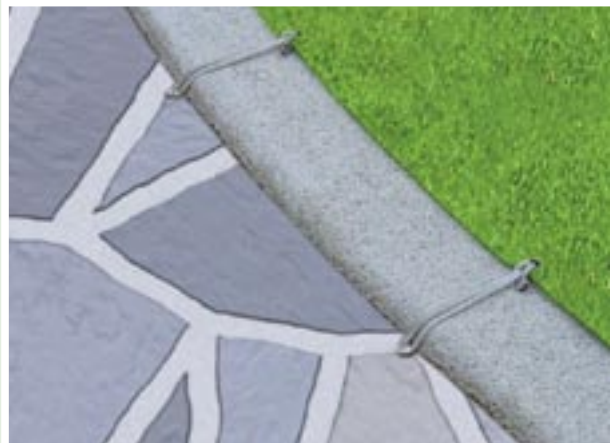

POOL

Linea Piscine

Copertura in **Wonderful Lawn®** totalmente opaca e insensibile ai raggi UV, per piscine interrate di dimensioni medio/piccole, occhiellata e dotata di fune per un facile fissaggio.

Realizzabile anche con inserto ad intarsio (chiedere catalogo con disegni disponibili) o su disegno personalizzato.

VANTAGGI

- Manutenzione ridotta.
- Impedendo alla luce di filtrare evita la formazione delle alghe e della muffa nell'acqua.
- Risolve il problema delle foglie e della sporcizia.
- Fungendo da isolante termico, nelle giornate assolate riduce l'evaporazione dell'acqua e nei periodi più freddi evita i danni causati dal gelo.
- Protegge da cadute accidentali di persone o animali.

Sagomatura e misura a richiesta secondo il tipo di vasca