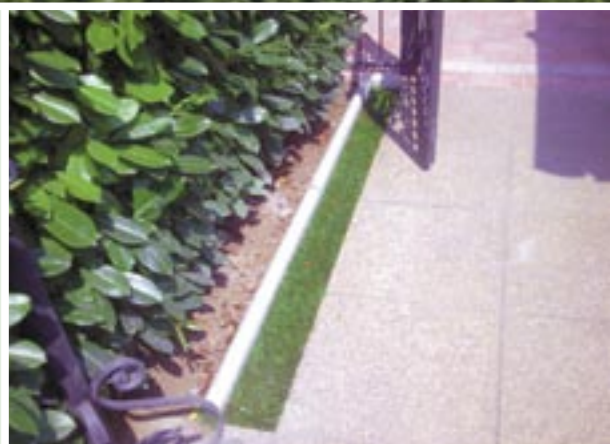

# Evergreen Strip

**Striscia  
per bordi**

Striscia di **Wonderful Lawn®** da usare come rifinitura o per i bordi dei giardini in erba naturale quando questi sono delimitati da bordure o muretti in cemento che impediscono un'agevole rasatura in quanto situati in zone difficili da raggiungere.

Rotolo cm. 20 x 10 mtl.

[www.wonderfulgrass.com](http://www.wonderfulgrass.com)